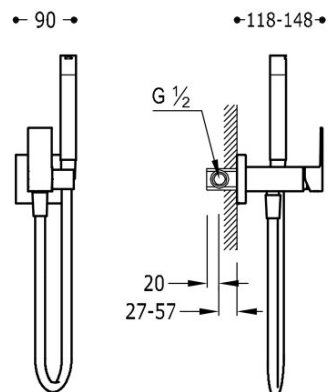

TRES

00612301

Bateria podtynkowa do bidetu lub WC

Z mieszaczem. Uchwyt regulowany. Wąż satyn.

Natrysk ręczny z mosiądzu.

Certyfikat BELGAQUA (Belgique)

Wykończenie Chrom.

Tres Comercial, S.A. | C/Penedès, 16-26 | Zona Industrial, Sector A | 08759 Vallirana (Barcelona)

T (+34) 936834004 | F (+34) 936835061 | infotres@tresgriferia.com

www.tresgriferia.com